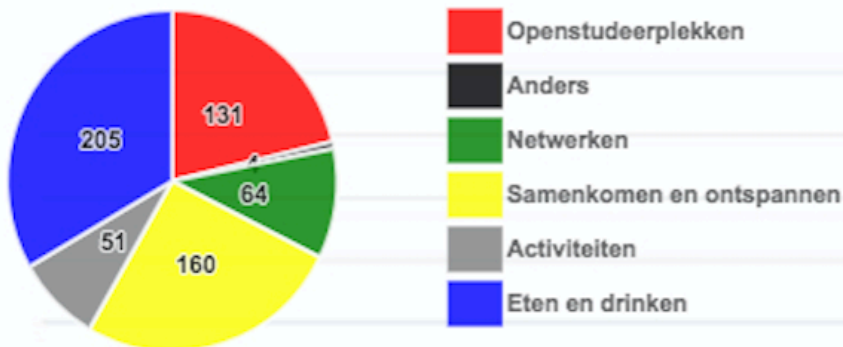

Coolhaven Connect

"MaakT Coolhaven Cool"

Het gebied

Door Coolhaven Connect te ontwikkelen tussen Academieplein en Rochussestraat wordt er op een creatieve en laagdrempelige wijze de synergie tussen de hogescholen verbonden, waar netwerken en ontspanning voor de gebruikers centraal staat!

De stem van de student

Feiten: <<

- ☒ Alcoholvergunning
- ☒ Open studeerplekken
- ☒ Natuurlijke producten
- ☒ Bijbaan voor studenten
- ☒ VrijMiBo

Trends en ontwikkelingen

Coolhaven Connect <<

De volgende trends en ontwikkelingen vind ik belangrijk?