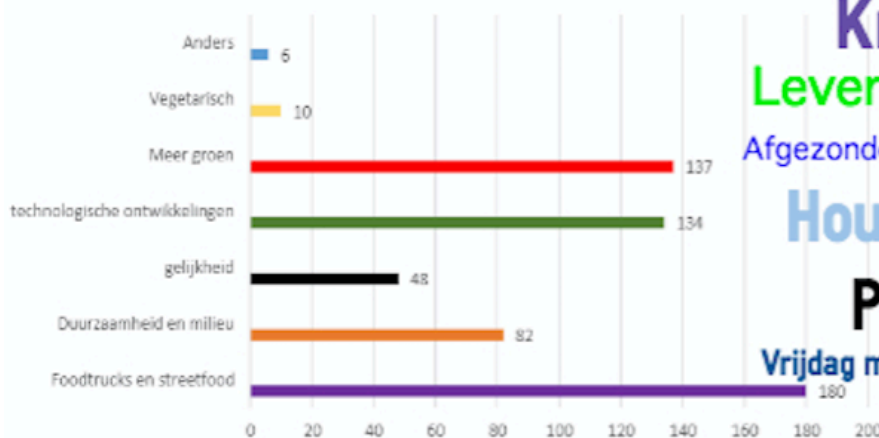

De stem van de student

Feiten: <<

- Alcoholvergunning
- Open studeerplekken
- Natuurlijke producten
- Bijbaan voor studenten
- VrijMiBo

Trends en ontwikkelingen

Coolhaven Connect <<

De volgende trends en ontwikkelingen vind ik belangrijk?